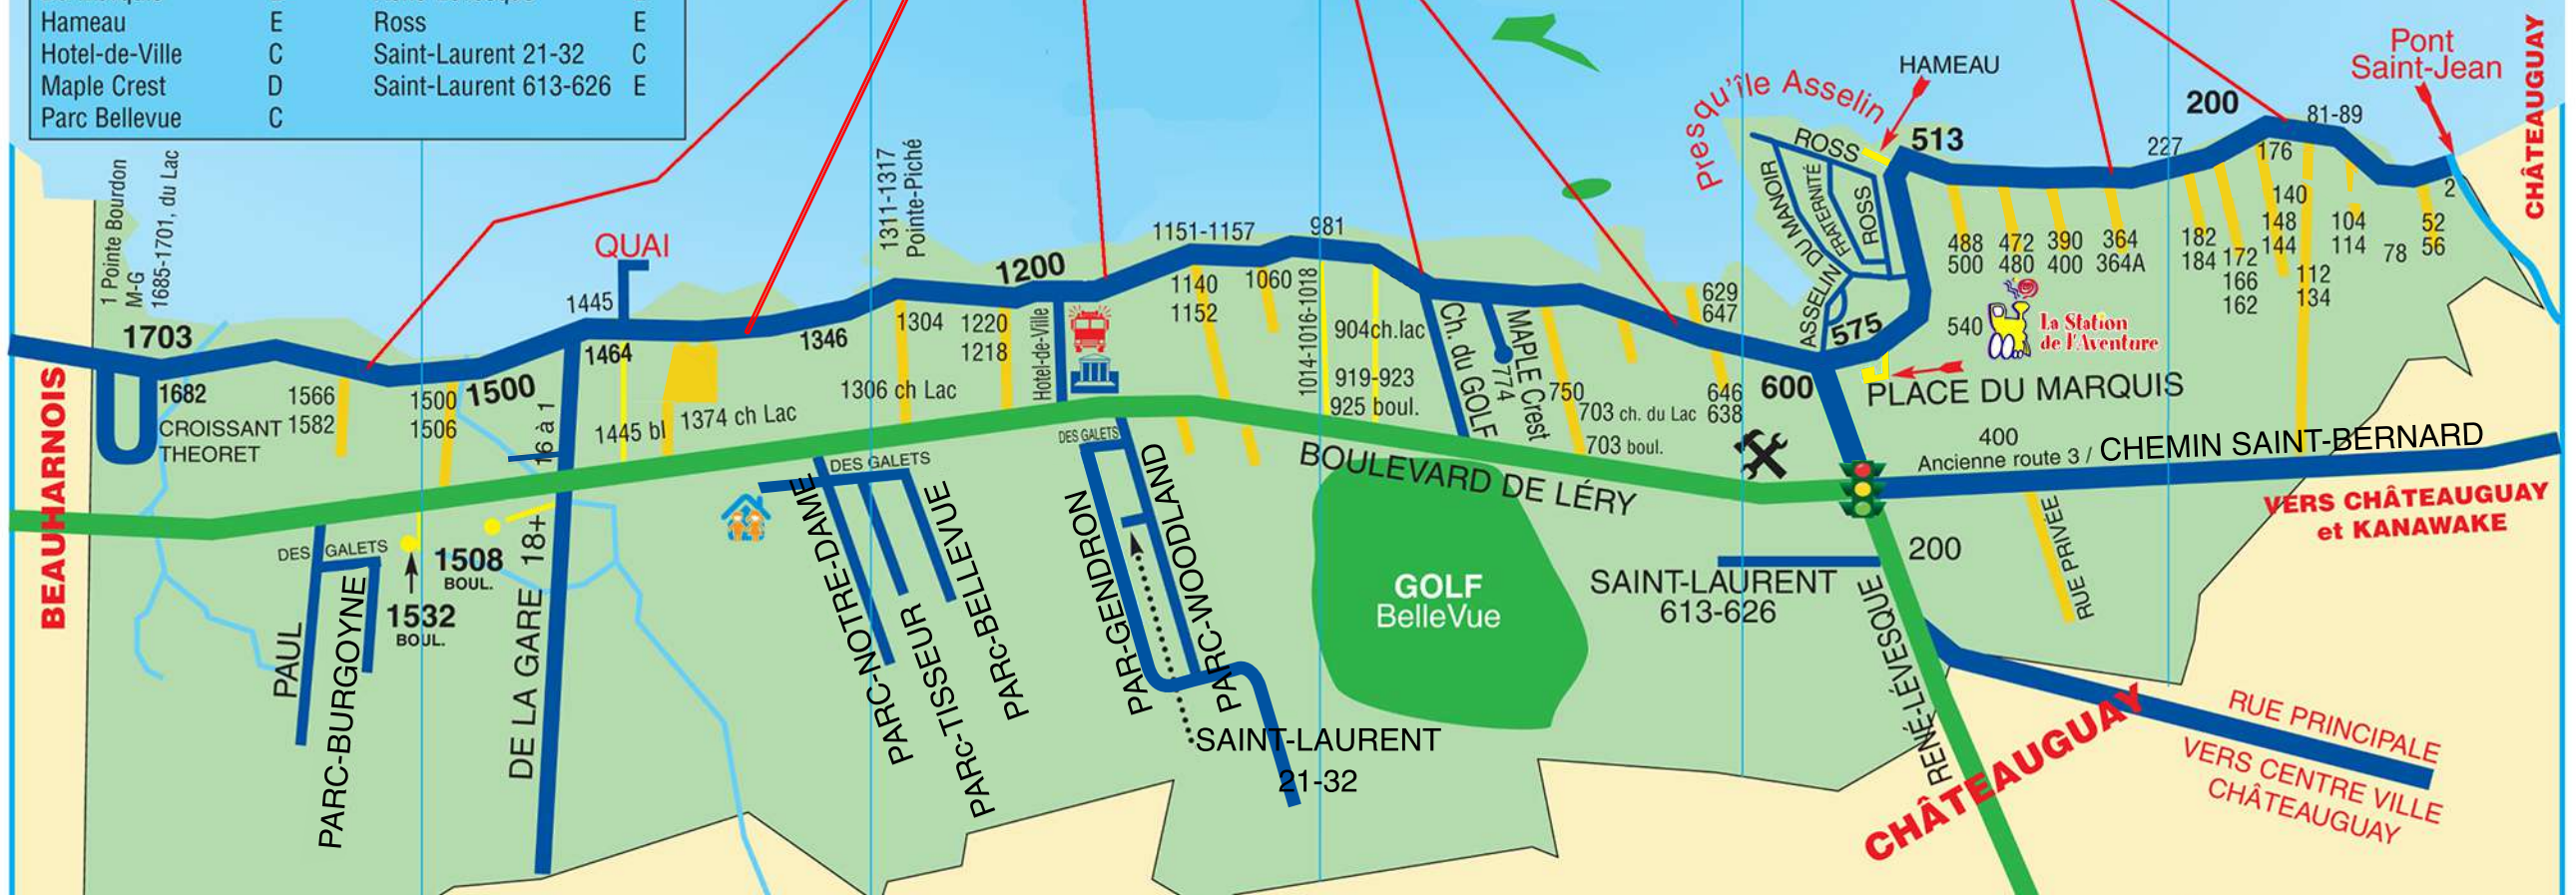

Îles aux Plaines et Îles de la Paix
desservies par Ville de Léry

Asselin	E	Parc Burgoyne	A
Ch. St-Bernard	E-F	Parc Gendron	C
Croissant Theoret	A	Parc Notre-Dame	B
De la Fraternité	E	Parc Tisseur	C
De la Gare	B	Parc Woodland	C
Des Galets	A-B-C	Paul	A
Du Golf (ch)	D	Pointe Bourdon	A
Du Manoir	E	Pointe Piché	C
Du Marquis	E	René-Lévesque	E
Hameau	E	Ross	E
Hotel-de-Ville	C	Saint-Laurent 21-32	C
Maple Crest	D	Saint-Laurent 613-626	E
Parc Bellevue	C		

LAC SAINT-LOUIS

CHEMIN DU LAC-SAINTE-LOUIS

Dessiné par André Dagenais, janvier 2002. Révisé mai 2010

ROUTES PROVINCIALES
RUES MUNICIPALES
RUES PRIVÉES

Centre hospitalier ANNA-LABERGE
CHAL
ÉCOLE SECONDAIRE LPP
ARÉNA LÉO-CRÉPIN